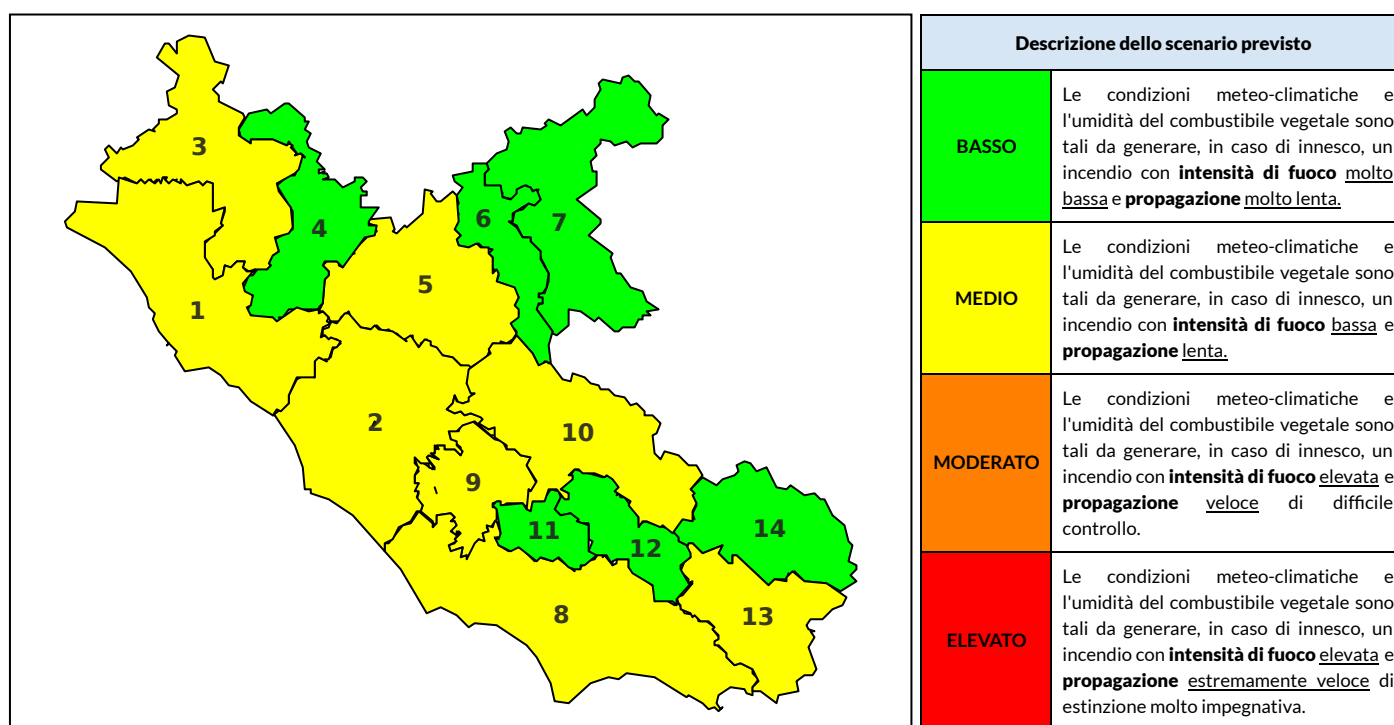

BOLLETTINO DI PERICOLOSITA' DA INCENDI BOSCHIVI

Previsioni per oggi 8-9-2021

Livello di pericolosità da incendio boschivo per Zona di Allerta AIB

Bollettino emesso nel periodo della campagna AIB Lazio sulla base del modello previsionale RISICOLazio, sviluppato in collaborazione con Fondazione CIMA, che fornisce un supporto per la valutazione della Pericolosità da incendio boschivo aggregata sulle Zone di Allerta AIB, approvate come parte integrante del Piano AIB Lazio 2020-2022 con DGR n° 270 del 15/05/2020. Il dettaglio della distribuzione dei Comuni nelle Zone AIB è consultabile al link <https://tinyurl.com/ZoneAIB>. Le Norme Comportamentali per la popolazione sono consultabili al link <https://tinyurl.com/NormeComportamentali>.

Zona AIB	1	2	3	4	5	6	7	8	9	10	11	12	13	14
Livello Pericolosità	MEDIO	MEDIO	MEDIO	BASSO	MEDIO	BASSO	BASSO	MEDIO	MEDIO	MEDIO	BASSO	BASSO	MEDIO	BASSO

NOTE

BOLLETTINO DI PERICOLOSITA' DA INCENDI BOSCHIVI

Previsioni per domani 9-9-2021

Livello di pericolosità da incendio boschivo per Zona di Allerta AIB

Bollettino emesso nel periodo della campagna AIB Lazio sulla base del modello previsionale RISICOLazio, sviluppato in collaborazione con Fondazione CIMA, che fornisce un supporto per la valutazione della Pericolosità da incendio boschivo aggregata sulle Zone di Allerta AIB, approvate come parte integrante del Piano AIB Lazio 2020-2022 con DGR n° 270 del 15/05/2020. Il dettaglio della distribuzione dei Comuni nelle Zone AIB è consultabile al link <https://tinyurl.com/ZoneAIB>. Le Norme Comportamentali per la popolazione sono consultabili al link <https://tinyurl.com/NormeComportamentali>.

Zona AIB	1	2	3	4	5	6	7	8	9	10	11	12	13	14
Livello Pericolosità	MEDIO	MEDIO	MEDIO	MEDIO	MEDIO	MEDIO	BASSO	MEDIO	MEDIO	MEDIO	MEDIO	MEDIO	MEDIO	MEDIO