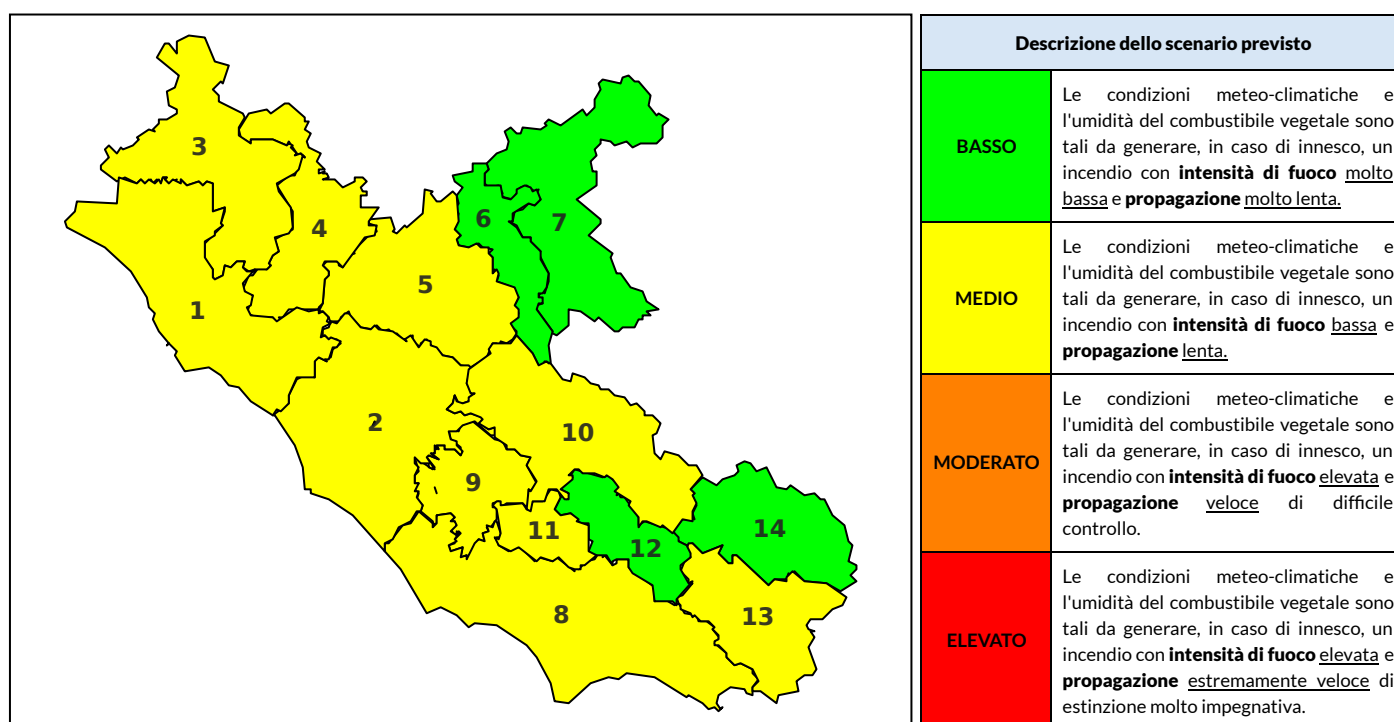

BOLLETTINO DI PERICOLOSITA' DA INCENDI BOSCHIVI

Previsioni per domani 9-9-2021

Livello di pericolosità da incendio boschivo per Zona di Allerta AIB

Bollettino emesso nel periodo della campagna AIB Lazio sulla base del modello previsionale RISICOLazio, sviluppato in collaborazione con Fondazione CIMA, che fornisce un supporto per la valutazione della Pericolosità da incendio boschivo aggregata sulle Zone di Allerta AIB, approvate come parte integrante del Piano AIB Lazio 2020-2022 con DGR n° 270 del 15/05/2020. Il dettaglio della distribuzione dei Comuni nelle Zone AIB è consultabile al link <https://tinyurl.com/ZoneAIB>. Le Norme Comportamentali per la popolazione sono consultabili al link <https://tinyurl.com/NormeComportamentali>.

Zona AIB	1	2	3	4	5	6	7	8	9	10	11	12	13	14
Livello Pericolosità	MEDIO	MEDIO	MEDIO	MEDIO	MEDIO	BASSO	BASSO	MEDIO	MEDIO	MEDIO	MEDIO	BASSO	MEDIO	BASSO